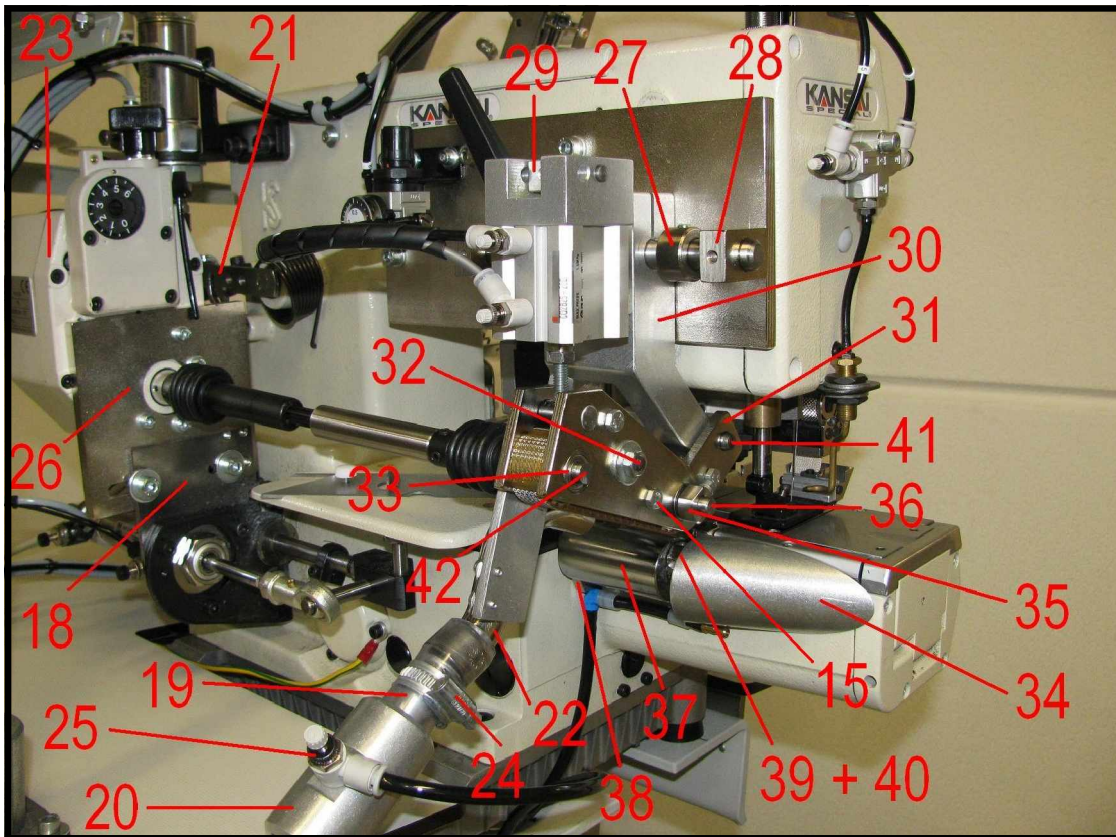

EWS 6200	Auszacker	Tafel 5.0