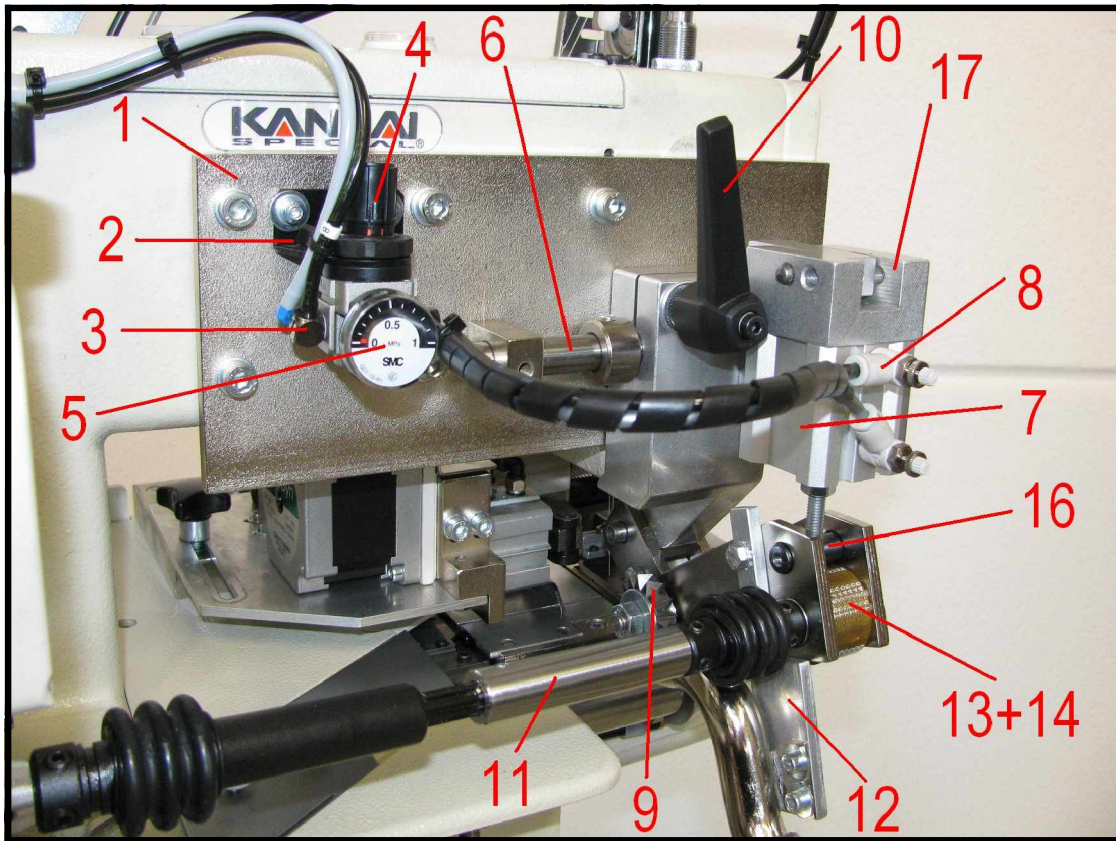

EWS 6200	Auszacker	Tafel 5.0