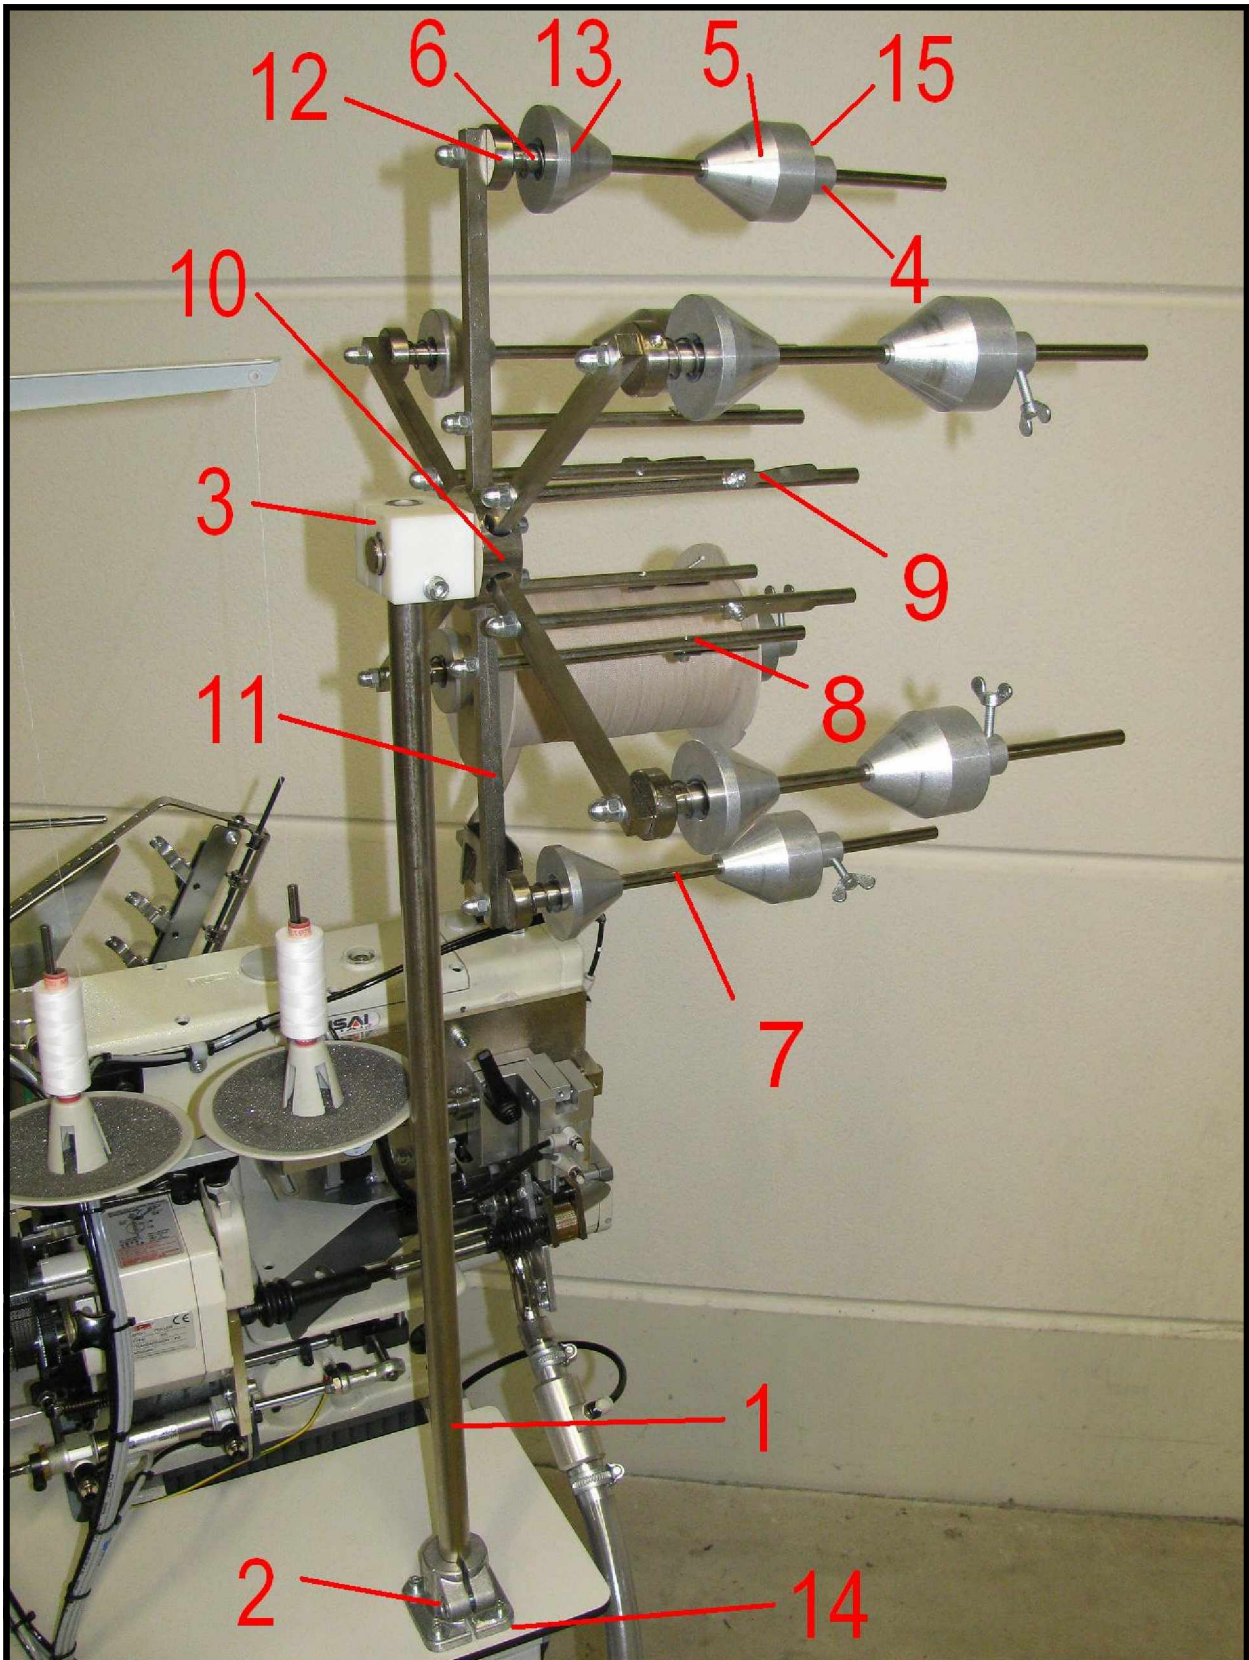

TEILELISTE

Part list

Gestalteter Nähplatz
zum Stoßband aufnähen

Engineered Working Station
(heel tape sewing machine)

EWS 6200

Tel. 0049 6095/99233-10

Fax 0049 6095/99233-20

info@assag.de
www.assag.de

BENNENUNG	TAFEL PAGE	NAME
METERING DEVICE	1	METERING DEVICE
ROLLENHALTER	2	ROLLER SUPPORT
VENTILVERTEILUNG	3	VALVE BLOCK
TISCHTEILE	4	TABLE PARTS
AUSZACKER	5	PINKING DEVICE

<p>EWS 6200</p>	<p>Metering Device</p>	<p>Tafel 1.0</p>
------------------------	-------------------------------	-------------------------

NR. NO.	ARTIKEL NR. ARTICLE NO.	BEZEICHNUNG	NAME	ST. Q'ty
1	030-3664-00	Bandführung	tape guide	1
2	044-13312-00	Verschraubung	screw joint	3
3	042-07418-00	Drossel	throttle	2
4	042-11208-00	Oder-Baustein	component	1
5	044-114343-00	Verschraubung	screw joint	1
6	030-3682-00	Abdeckwinkel	angle	1
7	050-24850-00	Metering device	metering device	1
8	050-16503-00	Kreuzgriff	star knob	1
9	050-16477-00	Konusknopf	cone button	1
10	030-3667-00	Schiebeplatte	sliding plate	1
11	030-0344-00	Linearführung	linear guide	1
12	030-3666-00	Grundplatte	base plate	1
13	030-3665-00	Befestigungsklotz	block	1
EWS 6200		Metering Device		Tafel 1.0

<p>EWS 6200</p>	<p>Rollenhalter</p>	<p>Tafel 2.0</p>
------------------------	----------------------------	-------------------------

NR. NO.	ARTIKEL NR. ARTICLE NO.	BEZEICHNUNG	NAME	ST. Q'ty
1	050-16434-00	Klemme	clamp	1
2	030-1138-00	Rohr	tube	1
3	030-2806-00	Klemme	clamp	1
4	030-1579-00	Lagerdorn	bearing bolt	6
5	030-1580-00	Rollenaufnahme	roller support	6
6	050-17540-00	Feder	spring	6
7	030-2801-00	Welle	shaft	6
8	030-2802-00	Welle	shaft	6
9	030-2803-00	Klemmlasche	clamping plate	6
10	030-2804-00	Aufnahme	support	1
11	030-2805-00	Strebe	rod	6
12	030-2807-00	Lagerdorn	bearing bolt	6
13	030-2808-00	Aufnahme	support	6
14	030-2896-00	Halteplatte	holding plate	2
15	050-15382-00	Kugellager	ball bearing	6
EWS 6200		Rollenhalter		Tafel 2.0