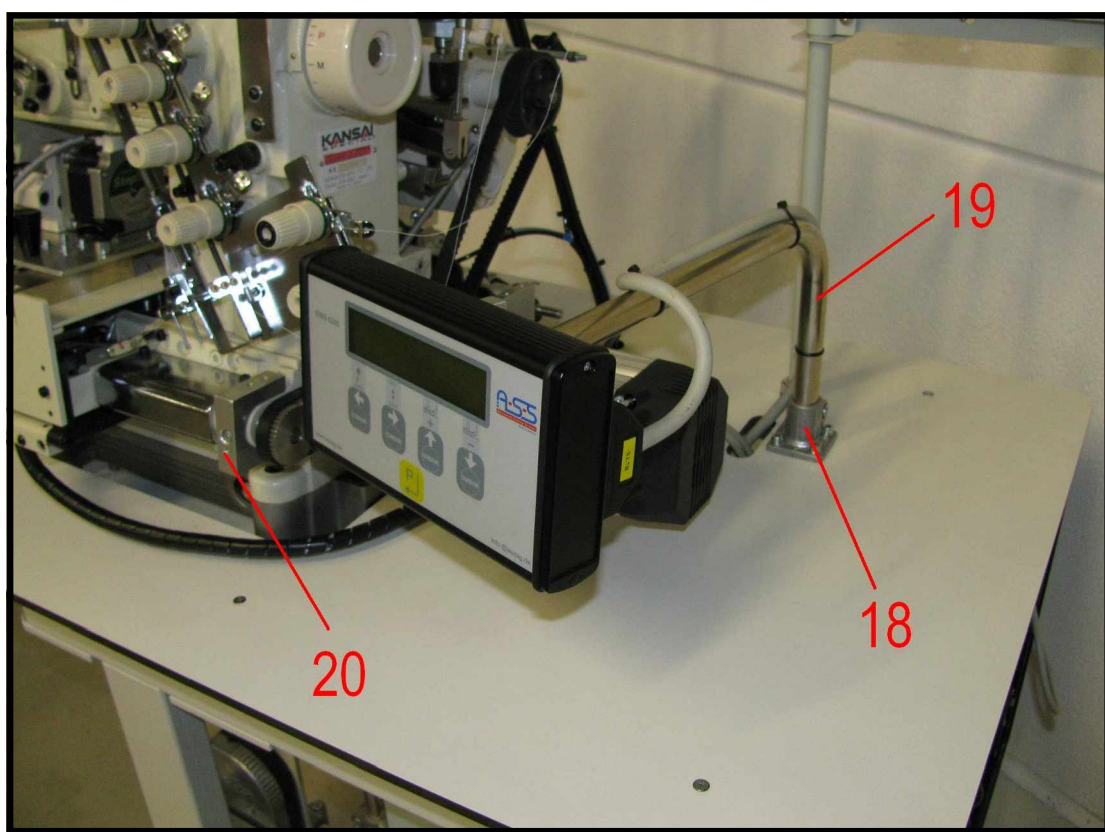

EWS 6200	Tischteile	Tafel 4.0