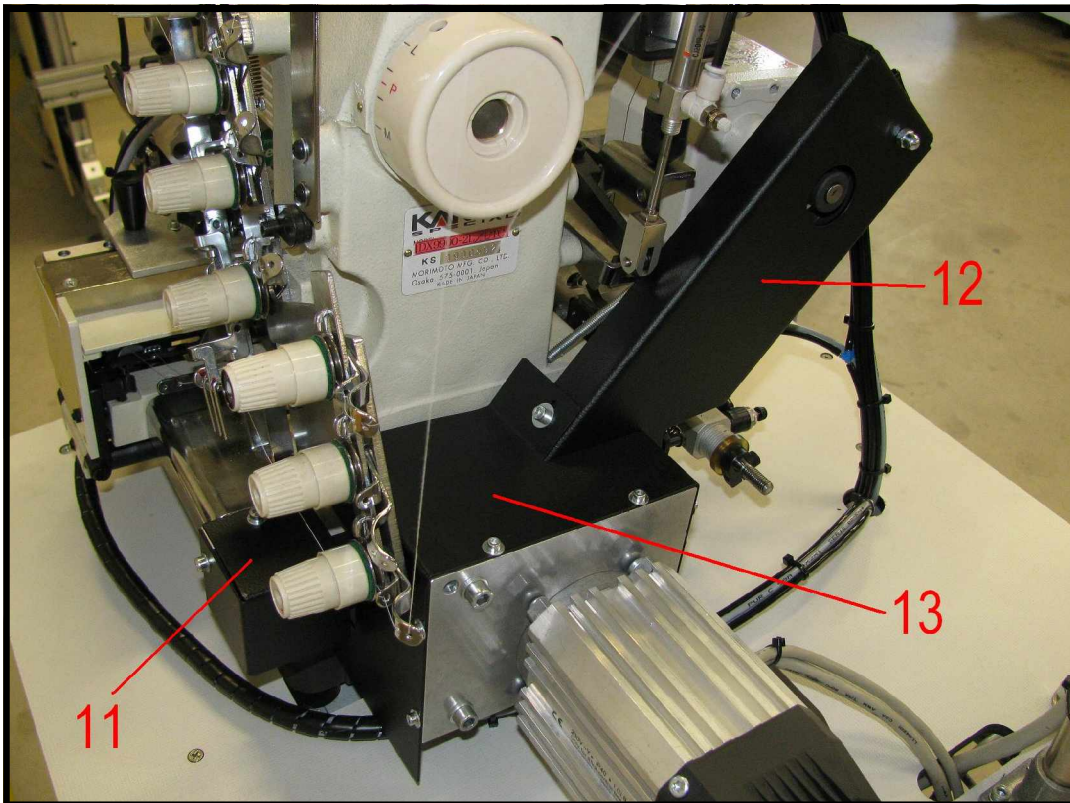

EWS 6200	Tischteile	Tafel 4.1

NR. NO.	ARTIKEL NR. ARTICLE NO.	BEZEICHNUNG	NAME	ST. Q'ty
1	030-0695-00	Halter	holder	1
2	061-06200-10-01	Display	display	1
3	030-2904-00	Motorhalter	engine holder	1
4	030-3661-00	Stehbolzen	stay bolt	1
5	050-16638-01	Kupplung	clutch	1
6	030-3669-00	Stehbolzen	stay bolt	1
7	050-25962-00	Zahnriemen	toothed belt	1
8	050-16503-00	Kreuzgriff	star knob	1
9	030-3672-00	Gewindestange	thread rod	1
10	060-24826-51	Efka - Antrieb	efka drive	1
11	030-3634-00	Schutz - vorne	guard front	1
12	030-3636-00	Schutz - hinten	guard back	1
13	030-3635-00	Schutz - mitte (mit Auszacker)	guard (with pinking)	1
	030-3660-00	Schutz - mitte (ohne Auszacker)	guard (without pinking)	1
EWS 6200		Tischteile		Tafel 4.1