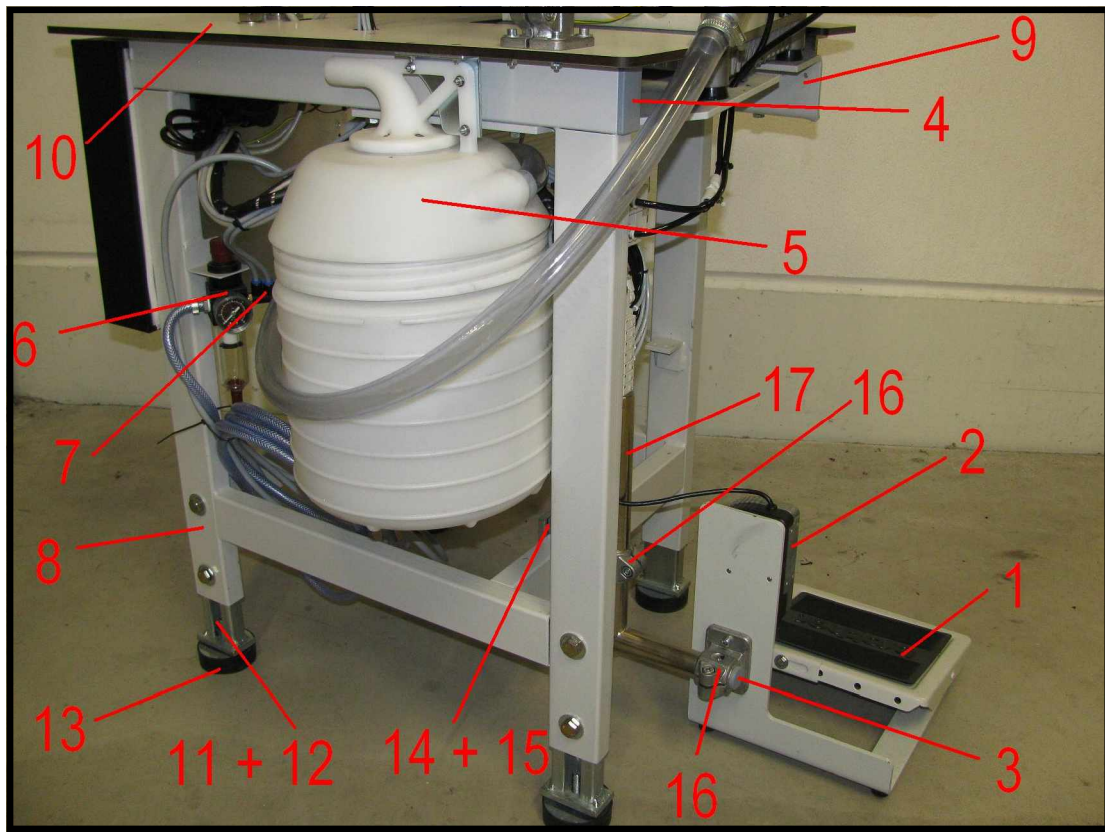

EWS 6200	Tischteile	Tafel 4.0