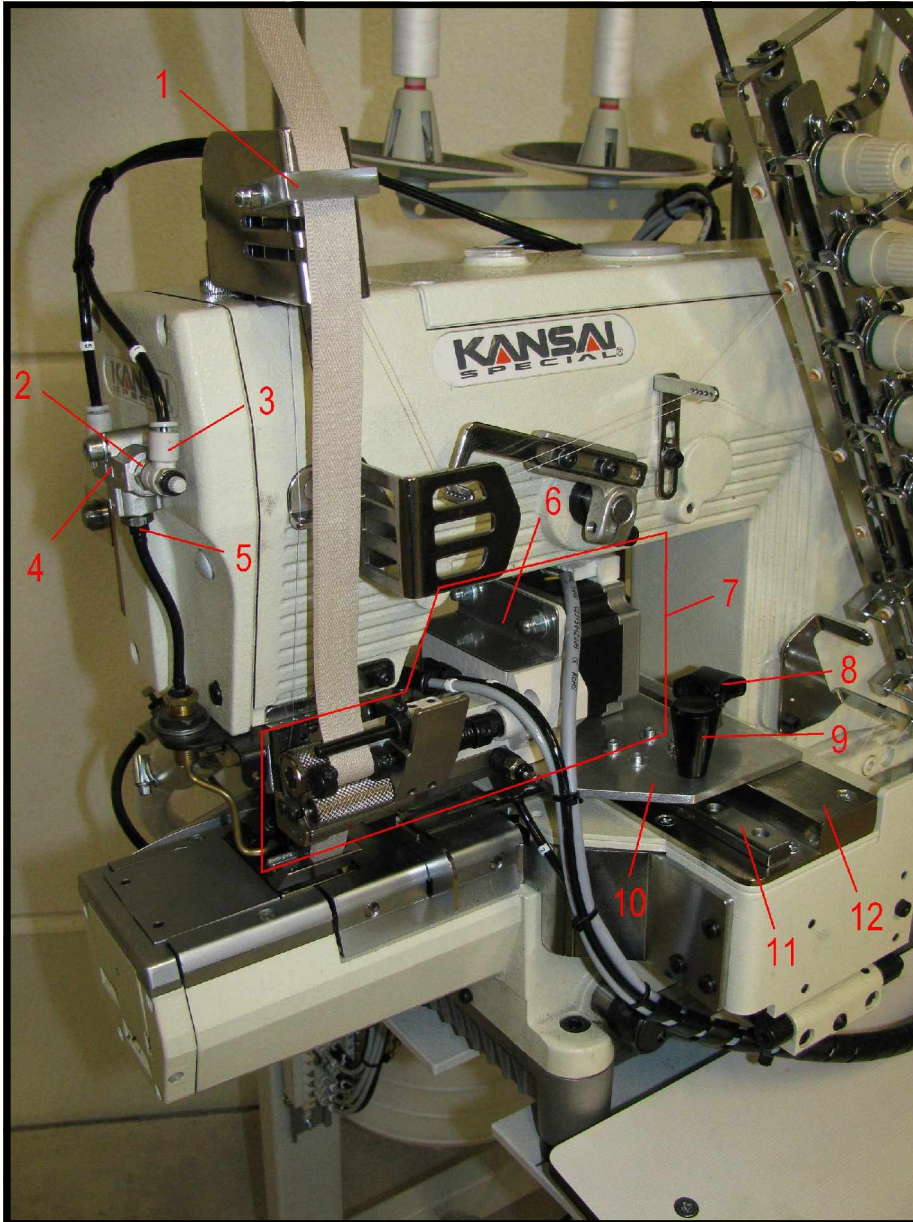

TEILELISTE

Part list

Gestalteter Nähplatz
zum Stoßband aufnähen

Engineered Working Station
(heel tape sewing machine)

EWS 6200

Tel. 0049 6095/99233-10

Fax 0049 6095/99233-20

info@assag.de
www.assag.de

BENNENUNG	TAFEL PAGE	NAME
METERING DEVICE	1	METERING DEVICE
ROLLENHALTER	2	ROLLER SUPPORT
VENTILVERTEILUNG	3	VALVE BLOCK
TISCHTEILE	4	TABLE PARTS
AUSZACKER	5	PINKING DEVICE

<p>EWS 6200</p>	<p>Metering Device</p>	<p>Tafel 1.0</p>
------------------------	-------------------------------	-------------------------

NR. NO.	ARTIKEL NR. ARTICLE NO.	BEZEICHNUNG	NAME	ST. Q'ty
1	030-3664-00	Bandführung	tape guide	1
2	044-13312-00	Verschraubung	screw joint	3
3	042-07418-00	Drossel	throttle	2
4	042-11208-00	Oder-Baustein	component	1
5	044-114343-00	Verschraubung	screw joint	1
6	030-3682-00	Abdeckwinkel	angle	1
7	050-24850-00	Metering device	metering device	1
8	050-16503-00	Kreuzgriff	star knob	1
9	050-16477-00	Konusknopf	cone button	1
10	030-3667-00	Schiebeplatte	sliding plate	1
11	030-0344-00	Linearführung	linear guide	1
12	030-3666-00	Grundplatte	base plate	1
13	030-3665-00	Befestigungsklotz	block	1
EWS 6200		Metering Device		Tafel 1.0

<p>EWS 6200</p>	<p>Rollenhalter</p>	<p>Tafel 2.0</p>
------------------------	----------------------------	-------------------------

NR. NO.	ARTIKEL NR. ARTICLE NO.	BEZEICHNUNG	NAME	ST. Q'ty
1	050-16434-00	Klemme	clamp	1
2	030-1138-00	Rohr	tube	1
3	030-2806-00	Klemme	clamp	1
4	030-1579-00	Lagerdorn	bearing bolt	6
5	030-1580-00	Rollenaufnahme	roller support	6
6	050-17540-00	Feder	spring	6
7	030-2801-00	Welle	shaft	6
8	030-2802-00	Welle	shaft	6
9	030-2803-00	Klemmlasche	clamping plate	6
10	030-2804-00	Aufnahme	support	1
11	030-2805-00	Strebe	rod	6
12	030-2807-00	Lagerdorn	bearing bolt	6
13	030-2808-00	Aufnahme	support	6
14	030-2896-00	Halteplatte	holding plate	2
15	050-15382-00	Kugellager	ball bearing	6
EWS 6200		Rollenhalter		Tafel 2.0