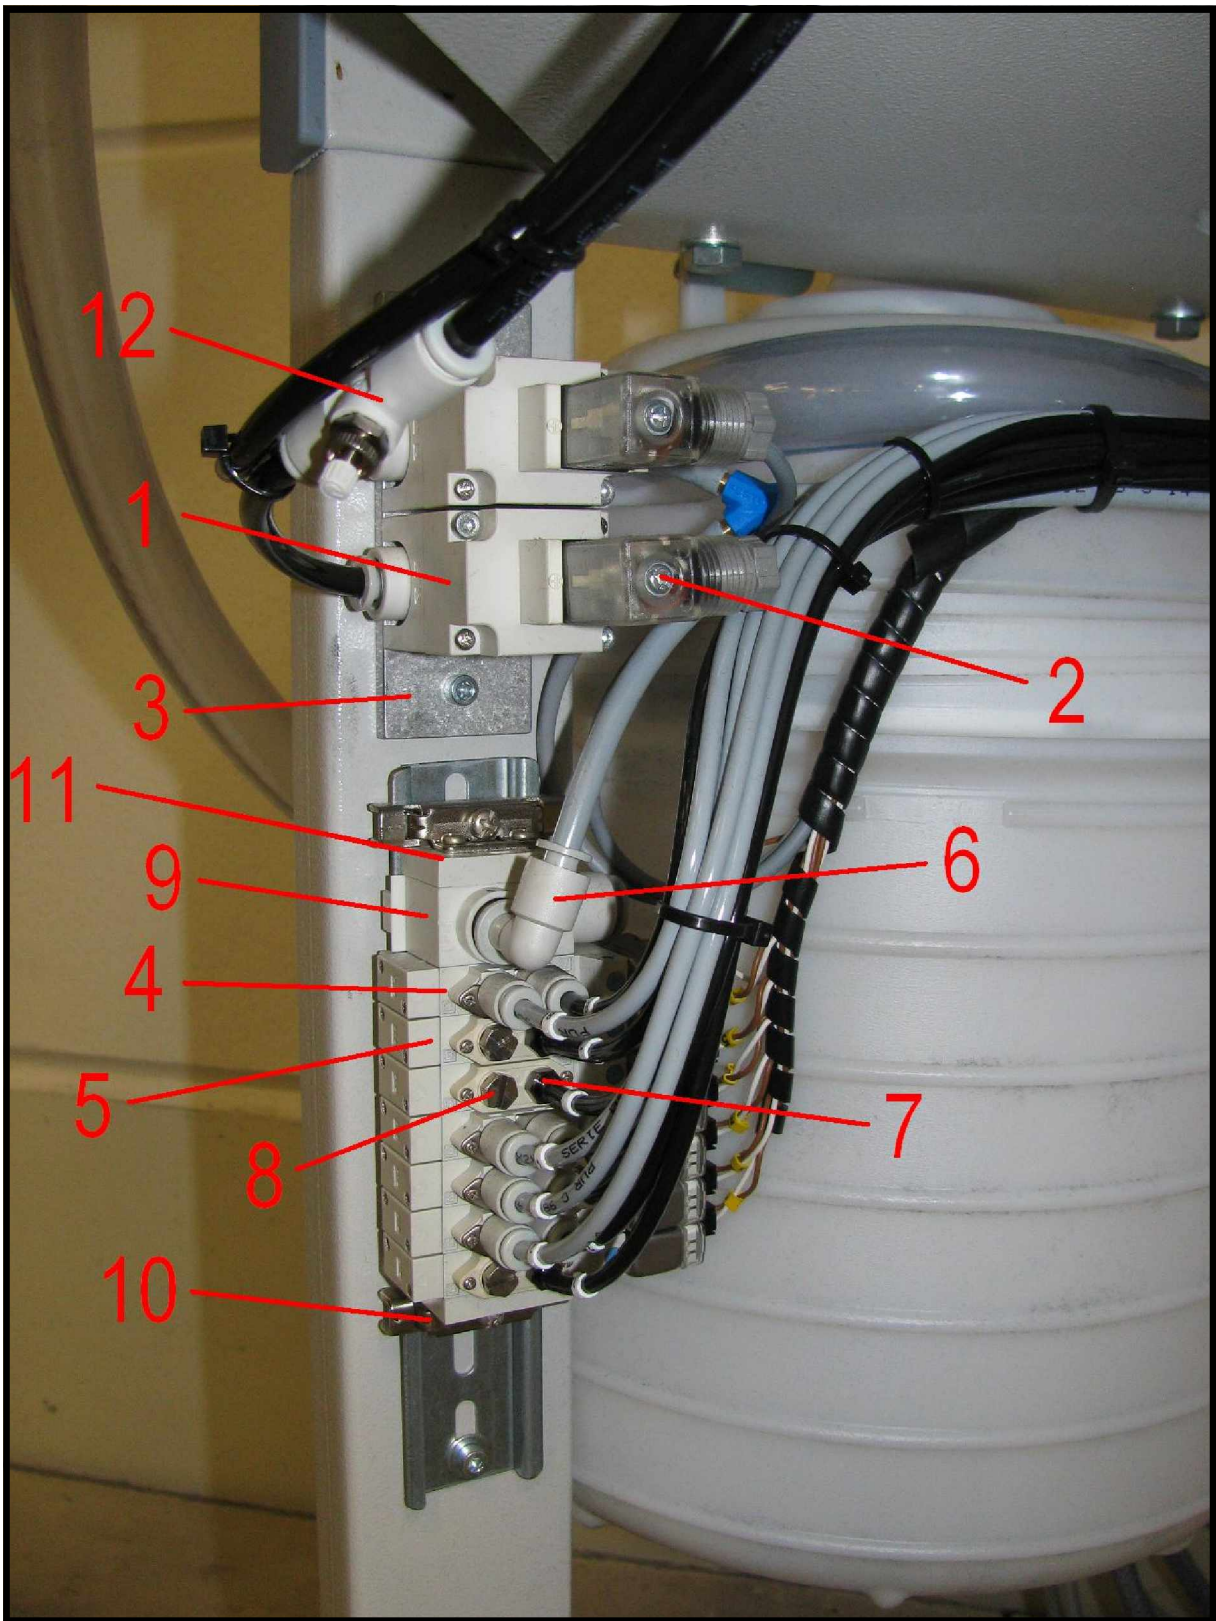

BENNENUNG	TAFEL PAGE	NAME
METERING DEVICE	1	METERING DEVICE
ROLLENHALTER	2	ROLLER SUPPORT
VENTILVERTEILUNG	3	VALVE BLOCK
TISCHTEILE	4	TABLE PARTS
AUSZACKER	5	PINKING DEVICE

<p>EWS 6200</p>	<p>Metering Device</p>	<p>Tafel 1.0</p>
------------------------	-------------------------------	-------------------------

NR. NO.	ARTIKEL NR. ARTICLE NO.	BEZEICHNUNG	NAME	ST. Q'ty
1	030-3664-00	Bandführung	tape guide	1
2	044-13312-00	Verschraubung	screw joint	3
3	042-07418-00	Drossel	throttle	2
4	042-11208-00	Oder-Baustein	component	1
5	044-114343-00	Verschraubung	screw joint	1
6	030-3682-00	Abdeckwinkel	angle	1
7	050-24850-00	Metering device	metering device	1
8	050-16503-00	Kreuzgriff	star knob	1
9	050-16477-00	Konusknopf	cone button	1
10	030-3667-00	Schiebeplatte	sliding plate	1
11	030-0344-00	Linearführung	linear guide	1
12	030-3666-00	Grundplatte	base plate	1
13	030-3665-00	Befestigungsklotz	block	1
EWS 6200		Metering Device		Tafel 1.0

<p>EWS 6200</p>	<p>Rollenhalter</p>	<p>Tafel 2.0</p>
------------------------	----------------------------	-------------------------

NR. NO.	ARTIKEL NR. ARTICLE NO.	BEZEICHNUNG	NAME	ST. Q'ty
1	050-16434-00	Klemme	clamp	1
2	030-1138-00	Rohr	tube	1
3	030-2806-00	Klemme	clamp	1
4	030-1579-00	Lagerdorn	bearing bolt	6
5	030-1580-00	Rollenaufnahme	roller support	6
6	050-17540-00	Feder	spring	6
7	030-2801-00	Welle	shaft	6
8	030-2802-00	Welle	shaft	6
9	030-2803-00	Klemmlasche	clamping plate	6
10	030-2804-00	Aufnahme	support	1
11	030-2805-00	Strebe	rod	6
12	030-2807-00	Lagerdorn	bearing bolt	6
13	030-2808-00	Aufnahme	support	6
14	030-2896-00	Halteplatte	holding plate	2
15	050-15382-00	Kugellager	ball bearing	6
EWS 6200		Rollenhalter		Tafel 2.0