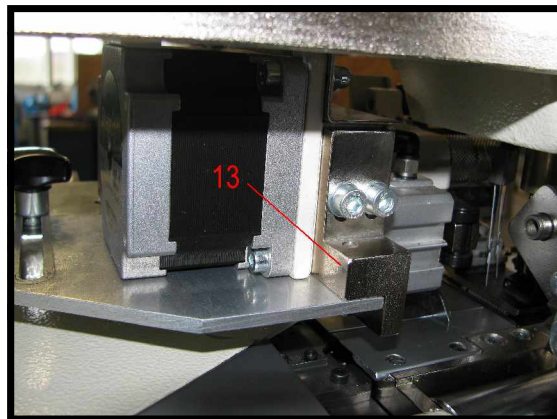

TEILELISTE

Part list

Gestalteter Nähplatz
zum Stoßband aufnähen

Engineered Working Station
(heel tape sewing machine)

EWS 6200

Tel. 0049 6095/99233-10

Fax 0049 6095/99233-20

info@assag.de
www.assag.de

BENNENUNG	TAFEL PAGE	NAME
METERING DEVICE	1	METERING DEVICE
ROLLENHALTER	2	ROLLER SUPPORT
VENTILVERTEILUNG	3	VALVE BLOCK
TISCHTEILE	4	TABLE PARTS
AUSZACKER	5	PINKING DEVICE

<p>EWS 6200</p>	<p>Metering Device</p>	<p>Tafel 1.0</p>
------------------------	-------------------------------	-------------------------

NR. NO.	ARTIKEL NR. ARTICLE NO.	BEZEICHNUNG	NAME	ST. Q'ty
1	030-3664-00	Bandführung	tape guide	1
2	044-13312-00	Verschraubung	screw joint	3
3	042-07418-00	Drossel	throttle	2
4	042-11208-00	Oder-Baustein	component	1
5	044-114343-00	Verschraubung	screw joint	1
6	030-3682-00	Abdeckwinkel	angle	1
7	050-24850-00	Metering device	metering device	1
8	050-16503-00	Kreuzgriff	star knob	1
9	050-16477-00	Konusknopf	cone button	1
10	030-3667-00	Schiebeplatte	sliding plate	1
11	030-0344-00	Linearführung	linear guide	1
12	030-3666-00	Grundplatte	base plate	1
13	030-3665-00	Befestigungsklotz	block	1
EWS 6200		Metering Device		Tafel 1.0

<p>EWS 6200</p>	<p>Rollenhalter</p>	<p>Tafel 2.0</p>
------------------------	----------------------------	-------------------------

NR. NO.	ARTIKEL NR. ARTICLE NO.	BEZEICHNUNG	NAME	ST. Q'ty
1	050-16434-00	Klemme	clamp	1
2	030-1138-00	Rohr	tube	1
3	030-2806-00	Klemme	clamp	1
4	030-1579-00	Lagerdorn	bearing bolt	6
5	030-1580-00	Rollenaufnahme	roller support	6
6	050-17540-00	Feder	spring	6
7	030-2801-00	Welle	shaft	6
8	030-2802-00	Welle	shaft	6
9	030-2803-00	Klemmlasche	clamping plate	6
10	030-2804-00	Aufnahme	support	1
11	030-2805-00	Strebe	rod	6
12	030-2807-00	Lagerdorn	bearing bolt	6
13	030-2808-00	Aufnahme	support	6
14	030-2896-00	Halteplatte	holding plate	2
15	050-15382-00	Kugellager	ball bearing	6
EWS 6200		Rollenhalter		Tafel 2.0