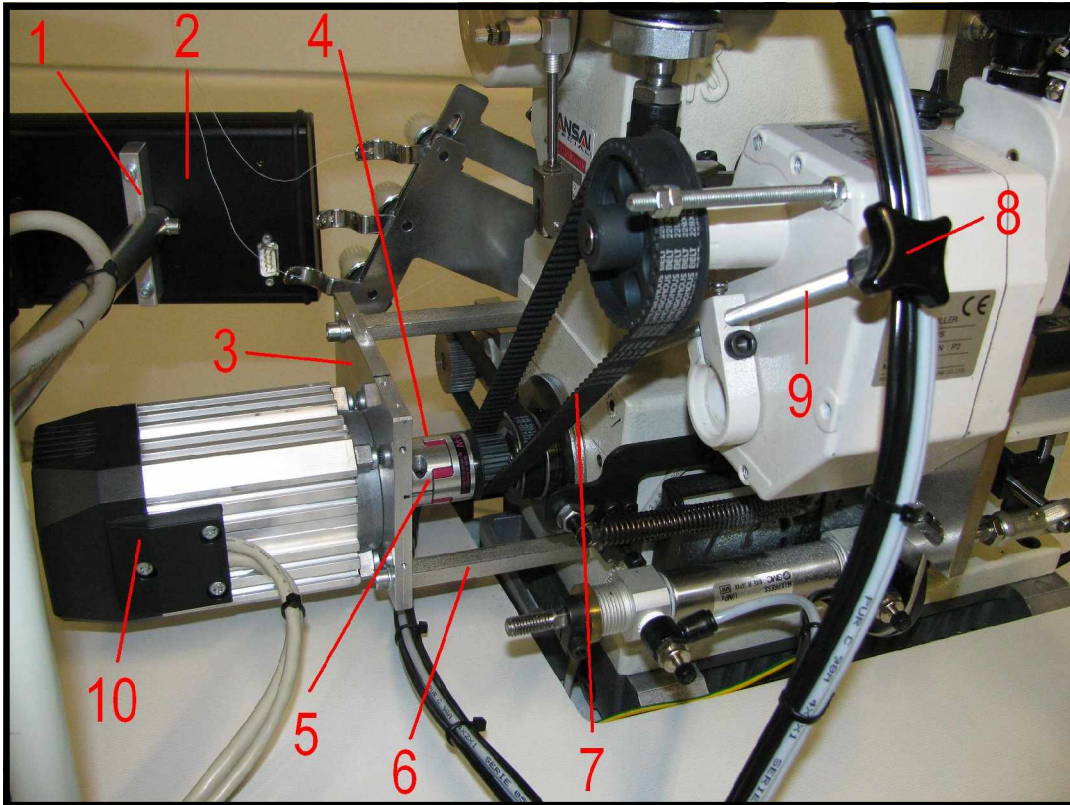

EWS 6200	Tischteile	Tafel 4.1

NR. NO.	ARTIKEL NR. ARTICLE NO.	BEZEICHNUNG	NAME	ST. Q'ty
1	030-0695-00	Halter	holder	1
2	061-06200-10-01	Display	display	1
3	030-2904-00	Motorhalter	engine holder	1
4	030-3661-00	Stehbolzen	stay bolt	1
5	050-16638-01	Kupplung	clutch	1
6	030-3669-00	Stehbolzen	stay bolt	1
7	050-25962-00	Zahnriemen	toothed belt	1
8	050-16503-00	Kreuzgriff	star knob	1
9	030-3672-00	Gewindestange	thread rod	1
10	060-24826-51	Efka - Antrieb	efka drive	1
11	030-3634-00	Schutz - vorne	guard front	1
12	030-3636-00	Schutz - hinten	guard back	1
13	030-3635-00	Schutz - mitte (mit Auszacker)	guard (with pinking)	1
	030-3660-00	Schutz - mitte (ohne Auszacker)	guard (without pinking)	1
EWS 6200		Tischteile		Tafel 4.1